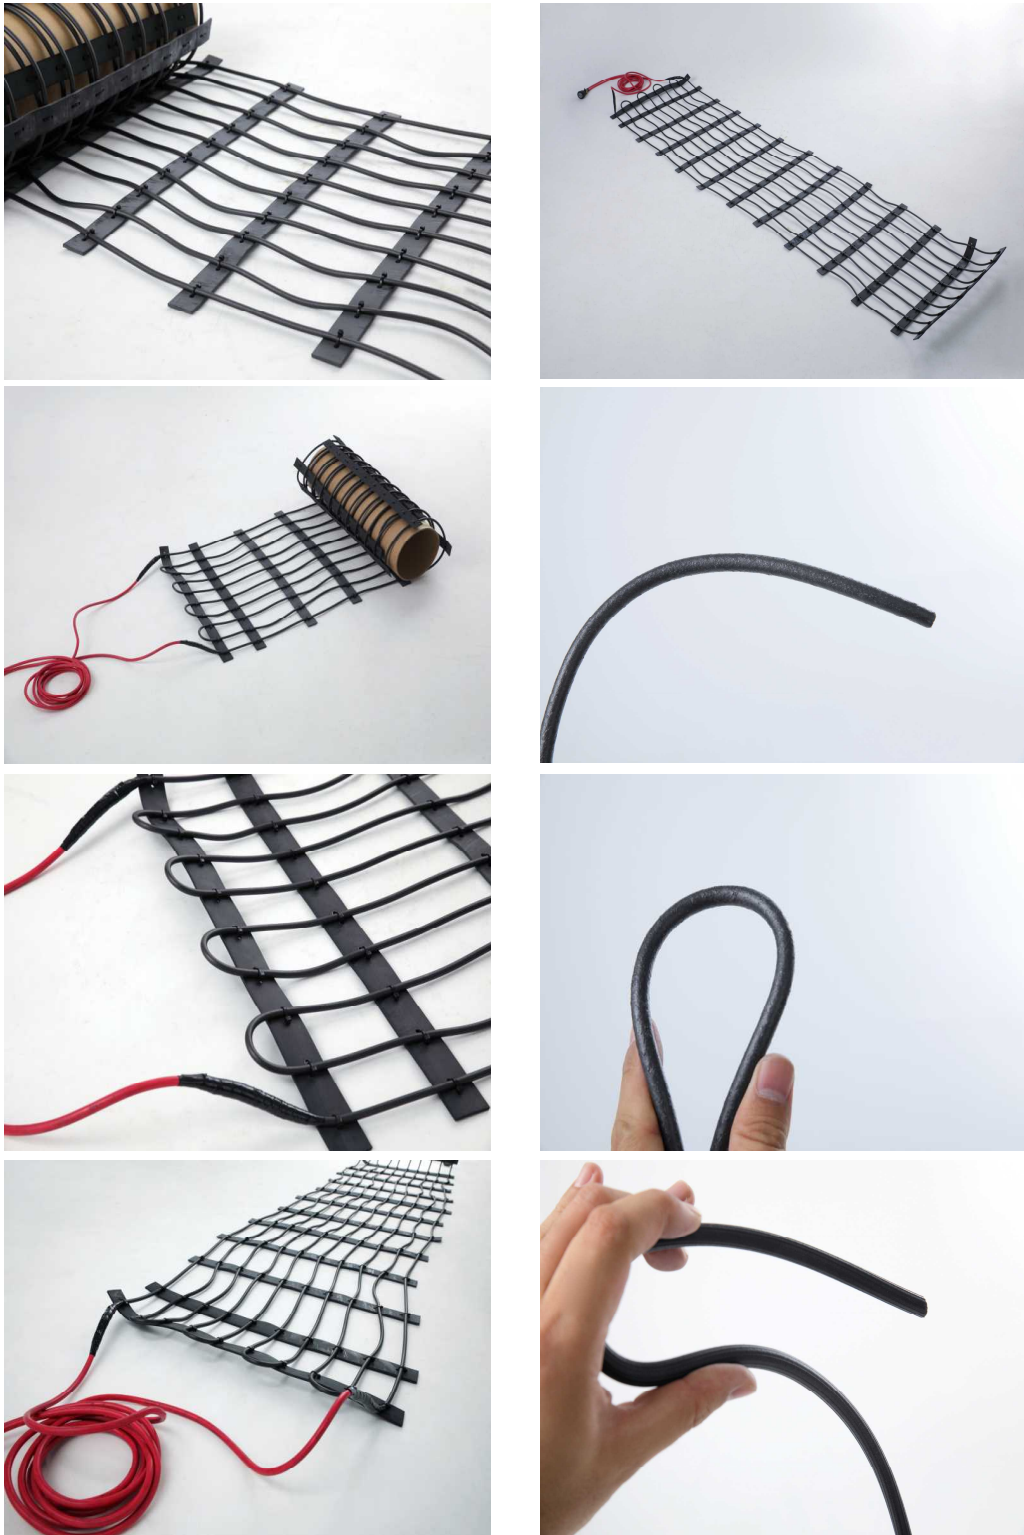

遠赤外線屋根融雪 ネット状ヒーターイメージ

屋根融雪をご検討のお客様。ネット状ヒーターをイメージいただければ幸いです。
現場に合わせた特注寸法にて、全国のお客様へご案内対応しております。
注意：本製品は1セットの融雪面積が1平方メートル以上なければ対応できない製品です。
※例 300mm×4,000mm=1.2㎡ (○) 300mm×900mm=0.27㎡ (×)

その他、AC100V対応品（ご希望の電源リード線の長さ、プラグ有り・なし）
AC200V対応品（ご希望の電源リード線の長さ）も、特注対応提案致します。
ご相談時に、幅や長さ、融雪部から出る電源リード線（画像のサンプルでは赤ケーブル）の
長さ等の情報やイメージ図をいただければ、より正確かつ、確実な積算ができます。